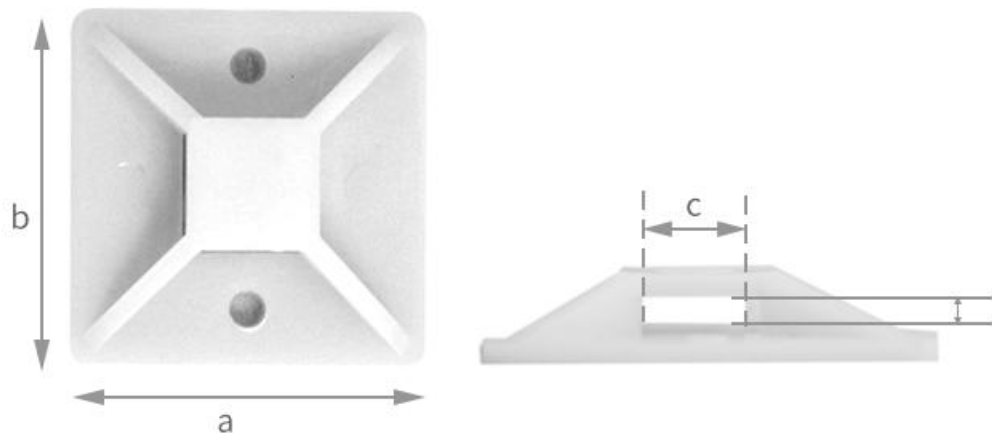

整理的好幫手

自黏式束線帶固定座

操作
簡單

美化
居家

隨貼
隨用

商品規格

型號：BBM-904

內容：固定座x50

名稱：自黏式束線帶固定座

材質：PP

型號	底座 (a*b)	孔 (c*d)
BBM-904	20*20mm	5*2.7mm
BBM-905	24*24mm	7*3.5mm
BBM-906	29*29mm	8.2*4.3mm
BBM-907	38.5*38.5mm	11*3.45mm

孔距如圖 (單位：毫米) · 手工測量 · 可能有微小誤差

操作簡單 便於線材收納

有序理線/整潔辦公、居家

背部黏膠 裝配簡單